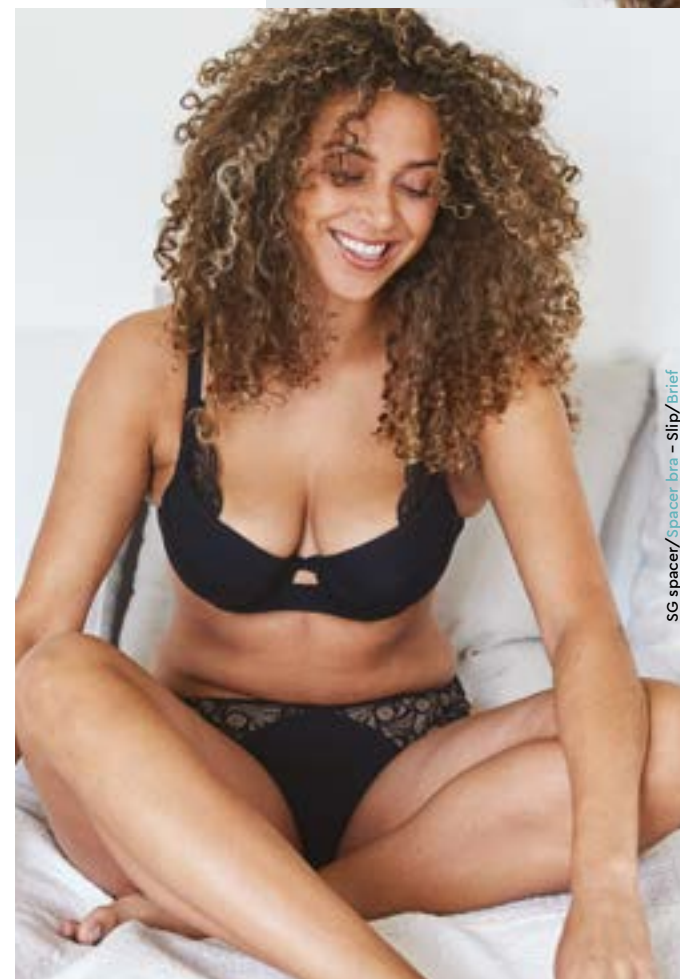

60PAF32

●●
SLIP/BRIEF

FR	34/36	38/40	42/44	46/48
EU	32/34	36/38	40/42	44/46
	●	●	●	●

62PAF32

●●
CULOTTE HAUTE SCULPTANTE
HIGHWAIST SHAPING BRIEF

FR	38/40	42/44	46/48	50/52
EU	36/38	40/42	44/46	48/50
	●	●	●	●

● Noir - Black - 4
Permanent/Carry-over

NEW
● Ivoire - Ivory - GCA
Permanent/Carry-over

SG spacer/Spacer bra - Slip/Brief

SG armatures classique/Wired bra

EXCLUSIVITÉ
SÉLECTIF

ARIANE FANTASY · AF30

La sublime dentelle Ariane s'associe à un imprimé fleurs de cerisier pour un style bohème chic. Cette nouvelle ligne délicate et raffinée féminise la silhouette.